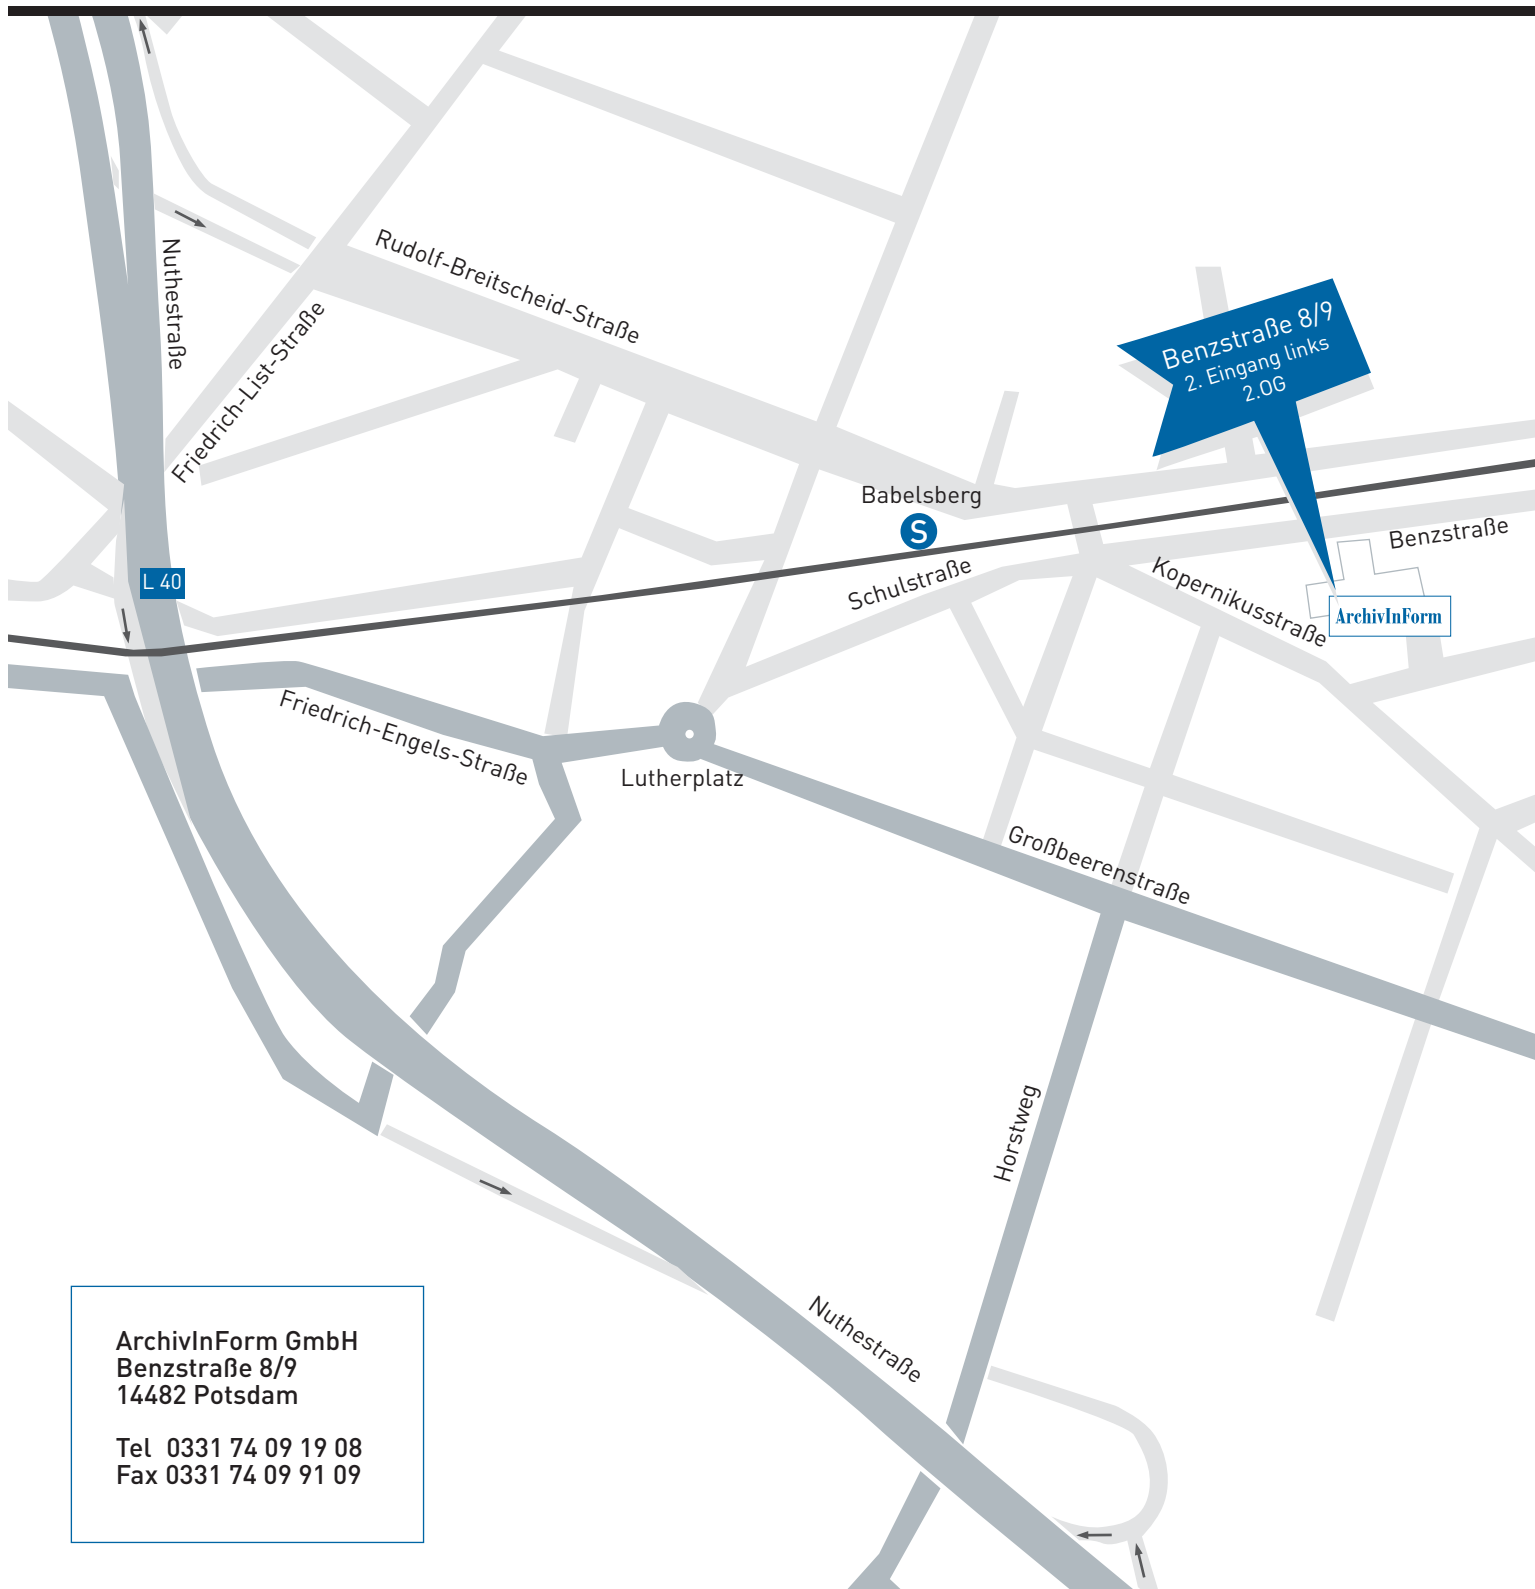

SO FINDEN SIE ZU UNS.

S-Bahn: Linie S7, Haltestelle: S Babelsberg
(Ausgang: Wattstraße, Rudolf-Breitscheid-Straße)

Tram: Linie 99 (Richtung: Babelsberg, Fontanestraße), Haltestelle:
S Babelsberg/Wattstraße

Auto: **aus Richtung Berlin:**
Nutheschnellstraße, Abfahrt Horstweg
aus Richtung Hannover:
A10 (Berliner Ring) auf A 115 (Dreieck Nuthetal),
Abfahrt Potsdam-Babelsberg auf die Nutheschnell-
straße, Abfahrt Horstweg

Bus: Linie 601 (Richtung: Teltow, Sigridshorst), Haltestelle:
S Babelsberg/Schulstraße oder Horstweg/Großbeerenstraße

Linie 619 (Richtung: Ludwigsfelde), Haltestelle: S Babelsberg/
Lutherplatz oder Horstweg/Großbeerenstraße

Flughafen: Berlin Tegel

Linie 690 (Richtung: Am Stern, Johannes-Kepler-Platz),
Haltestelle: S Babelsberg/Schulstraße oder
Horstweg/Großbeerenstraße

ArchivInForm GmbH
Benzstraße 8/9
14482 Potsdam

Tel 0331 74 09 19 08
Fax 0331 74 09 91 09